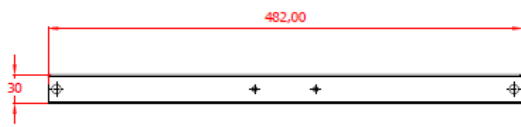

DATAREX

Полки стационарные с нагрузкой до 50 кг для шкафов глубиной 600.

Полки стационарные, перфорированные. Предназначены для размещения на них оборудования весом до 50 кг. Четырёхточечное крепление позволяет надежно закрепить полку как спереди и сзади, так и по бокам в монтажных направляющих. Поставляется вместе с комплектом крепежа для монтажа (4 шт).

Применение (Г), мм	Габариты без упаковки, мм	Габариты в упаковке, мм	Вес нетто, кг	Вес брутто, кг	Кол-во в упаковке, шт.	Цвета изделий
600	482x370x30	500x380x35	1,8	2	1	Светло-серый/черный