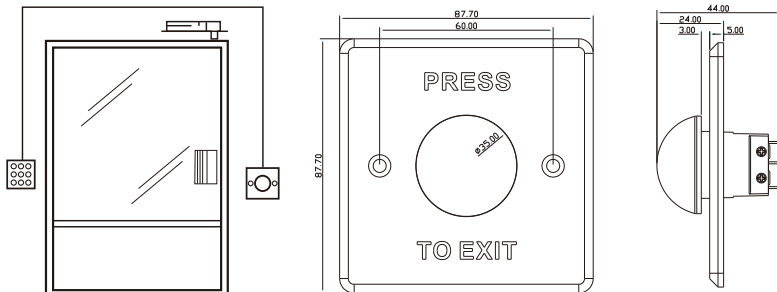

HIKVISION®

ПАСПОРТ ИЗДЕЛИЯ

Механическая кнопка выхода

DS-K7P06

www.hikvision.ru

DS-K7P06

Спецификации

Модель	DS-K7P06
Мощность передачи	3A@36В DC
Контакт выхода	NO/ NC/ COM
Тест на износ	Более 500 000 циклов
Кнопка	Нержавеющая сталь
Панель	Полированный сплав цинка с покрытием из хрома
Рабочие условия	-10°C — 55°C, влажность 0% - 95%
Размеры	87.7 × 87.7 × 4мм
Вес (нетто)	≤0,23кг

*Изображения и спецификации могут быть изменены без дополнительного уведомления.

*За подробной информацией обращайтесь к вашему персональному менеджеру

Схема монтажа

Dimensionb

Installation